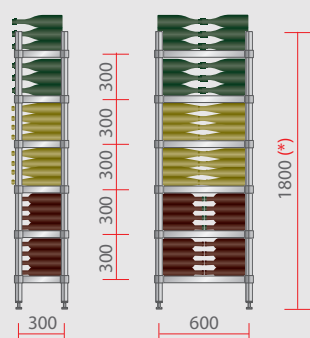

Konzeption Planung Realisation Montage
Hygiene-Regalsysteme www.dte-concept.ch
Archiv Lager Logistik Automatic-Systems

Eno Line

Eno line è la nuova linea dedicata al vino: un originale sistema di stoccaggio per bottiglie. Realizzato interamente in acciaio inox, dal design raffinato ed elegante, si colloca perfettamente in qualsiasi ambiente. Modulare, robusto, facile da assemblare e da pulire, lo scaffale Enoline è disponibile in varie dimensioni per soddisfare diverse esigenze di spazio e capacità. I ripiani, adatti ad ogni tipo di bottiglia, sono dotati di supporti in filo d'acciaio sagomati per proteggere le bottiglie da eventuali cadute. A richiesta sono disponibili inoltre porta etichette e separatori in acciaio inox per l'identificazione e la separazione tra varie tipologie di vino.

Eno line is the new line devoted to wine: an original storage system for bottles. Entirely made from stainless steel, with its refined and elegant design, it can be easily installed in any environment. Modular, sturdy, easy to assemble and to clean, Enoline shelving is available in many dimensions to satisfy any needs in terms of space and capacity. The shelves, suitable for all types of bottles, are provided with stainless steel shaped wire protections to prevent bottles from falling off. Stainless steel label holders and bottle dividers are also available upon request for wine identification and to divide different types of wines.

Design elegante
Grande capacità e stabilità
Qualità inossidabile

Elegant design
High capacity and stability
Stainless steel quality

(*) Disponibile su richiesta in varie altezze
Available in different heights upon request

Capacità di stoccaggio Nr. Bottiglie - Storage capacity No. Bottle

Prof./Depth 300 mm	L 600 mm	L 800 mm	L 1000 mm	L 1200 mm	L 1400 mm
Bordolese /Alsaziana	149	196	242	311	357
Spumante/Champagne	84	126	174	210	246